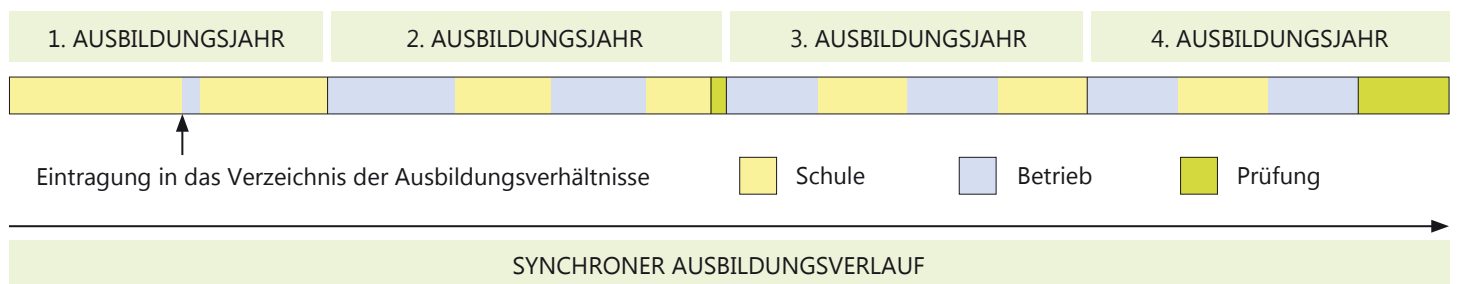

Schuljahr 2019/20

LERNORTE

- Ausbildungsbetrieb
- Berufliches Schulzentrum für Technik „August Horch“ in Zwickau
- Berufliches Schulzentrum für Wirtschaft, Gesundheit und Technik in Werdau

VORTEILE

THEORIE UND PRAXIS

Im vierjährigen Ausbildungsverlauf bist du im Beruflichen Gymnasium, im Beruflichen Schulzentrum oder im Betrieb. Theorie und Praxis bauen also direkt aufeinander auf.

ZEITERSPARNIS

Zu deiner dreieinhalbjährigen Berufsausbildung kommt bei DUBAS nur ein halbes Jahr dazu. Würdest du also alles einzeln absolvieren – erst das Abi und dann die Ausbildung – wärst du nicht so schnell am Ziel.

AUSBILDUNGSVERGÜTUNG

Während deiner dreieinhalbjährigen Berufsausbildung erhältst du vom Ausbildungsbetrieb natürlich monatlich dein Lehrlingsentgelt.

KARRIEREPERSPEKTIVEN

Mit den beiden Abschlüssen schaffst du eine super Grundlage für dein späteres Berufsleben. Du kannst natürlich nach Möglichkeit weiter in deinem Ausbildungsbetrieb arbeiten. Zusätzlich hast du die Chance, dich weiterzuqualifizieren und damit eine Führungsposition oder gar die Übernahme eines Unternehmens anzustreben.